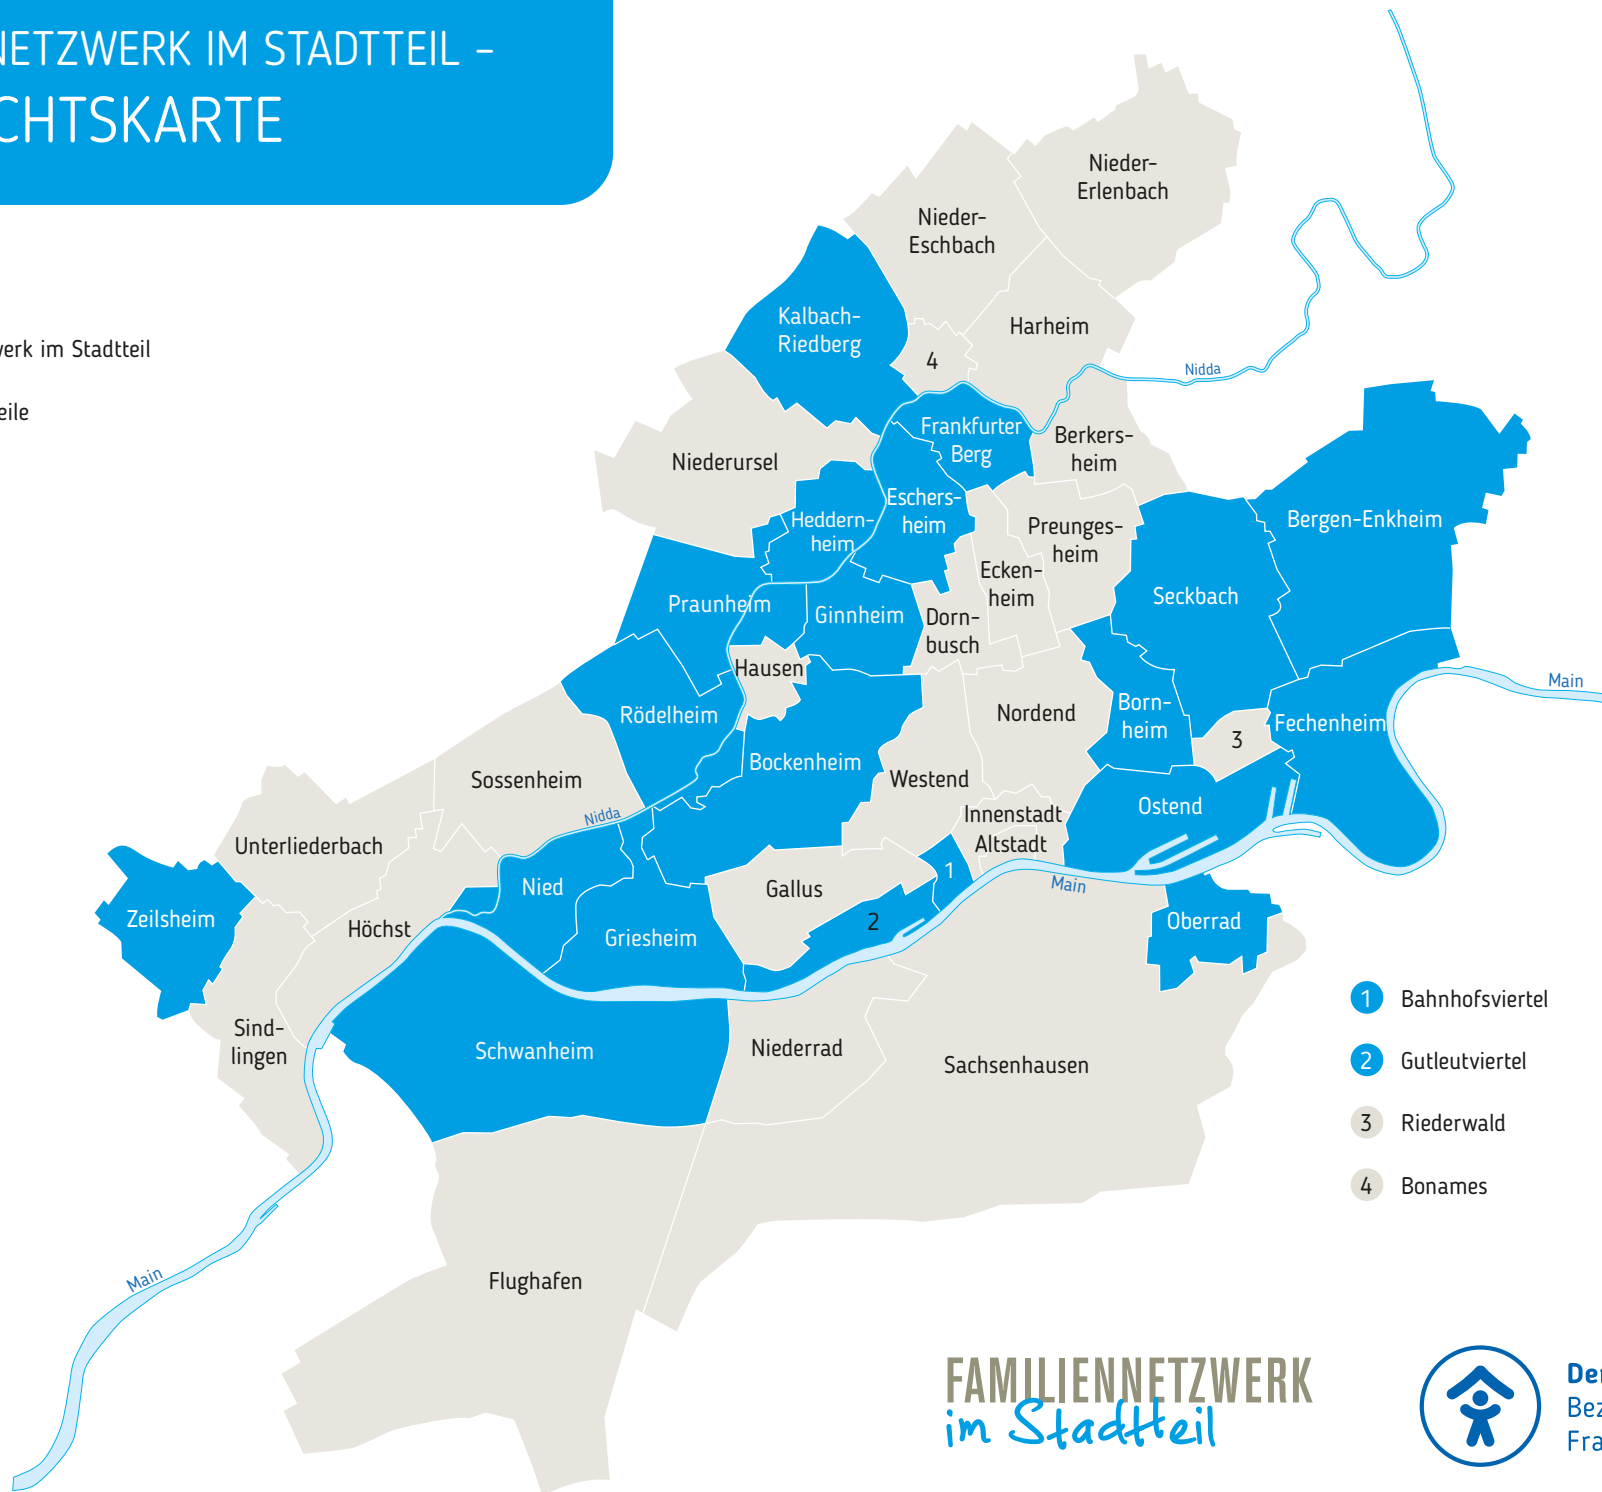

FAMILIENNETZWERK IM STADTTEIL - ÜBERSICHTSKARTE

-  Familiennetzwerk im Stadtteil
-  andere Stadtteile

- 1 Bahnhofsviertel
- 2 Gutleutviertel
- 3 Riederwald
- 4 Bonames

FAMILIENNETZWERK
im Stadtteil

Der Kinderschutzbund
Bezirksverband
Frankfurt am Main